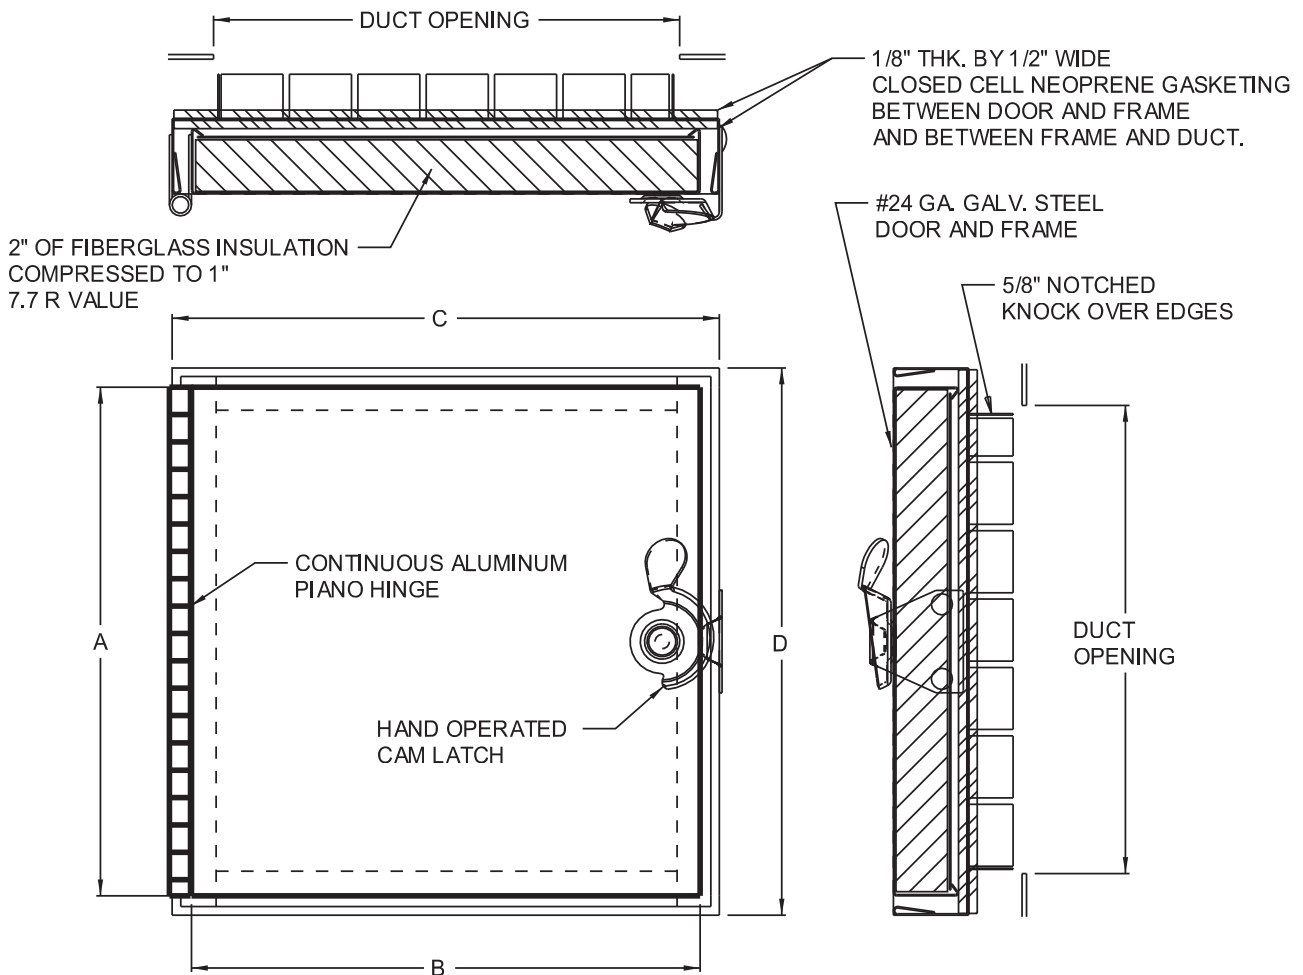

ACUDOR

www.acudor.com
U.S.A.: info@acudor.com / 800.722.0501
CANADA: info@acudor.ca / 844.228.3671
INTERNATIONAL: info@acudorintl.com
(905) 428.2240

HD-5070

DUCT DOOR - HINGED

QTY.	NOMINAL SIZE	A	B	C	D	DUCT OPENING	LATCH
	6 x 6 (152 x 152)	5.5 (140)	5.5 (140)	6 (152)	6 (152)	4.75 x 4.75 (121 x 121)	1
	8 x 8 (203 x 203)	7.5 (191)	7.5 (191)	8 (203)	8 (203)	6.75 x 6.75 (171 x 171)	1
	10 x 10 (254 x 254)	9.5 (241)	9.5 (241)	10 (250)	10 (250)	8.75 x 8.75 (222 x 222)	1
	12 x 12 (304 x 304)	11.5 (292)	11.5 (292)	12 (304)	12 (304)	10.75 x 10.75 (273 x 273)	1
	14 x 14 (356 x 356)	13.5 (343)	13.5 (343)	14 (356)	14 (356)	12.75 x 12.75 (324 x 324)	2
	16 x 16 (406 x 406)	15.5 (394)	15.5 (394)	16 (356)	16 (356)	14.75 x 14.75 (375 x 375)	2
	18 x 18 (457 x 457)	17.5 (445)	17.5 (445)	18 (457)	18 (457)	16.75 x 16.75 (425 x 425)	2
	20 x 20 (508 x 508)	19.5 (495)	19.5 (495)	20 (508)	20 (508)	18.75 x 18.75 (476 x 476)	2
	24 x 24 (610 x 610)	23.5 (597)	23.5 (597)	24 (610)	24 (610)	22.75 x 22.75 (578 x 578)	2

STANDARD FEATURES: HINGED DOOR, SELF TIGHTENING HAND OPERATED CAM LATCH, GALVANIZED STEEL, MILL FINISH.

OPTIONS:

LOCK TYPE

OTHER

MATERIAL

STAINLESS STEEL

ALUMINUM

OTHER