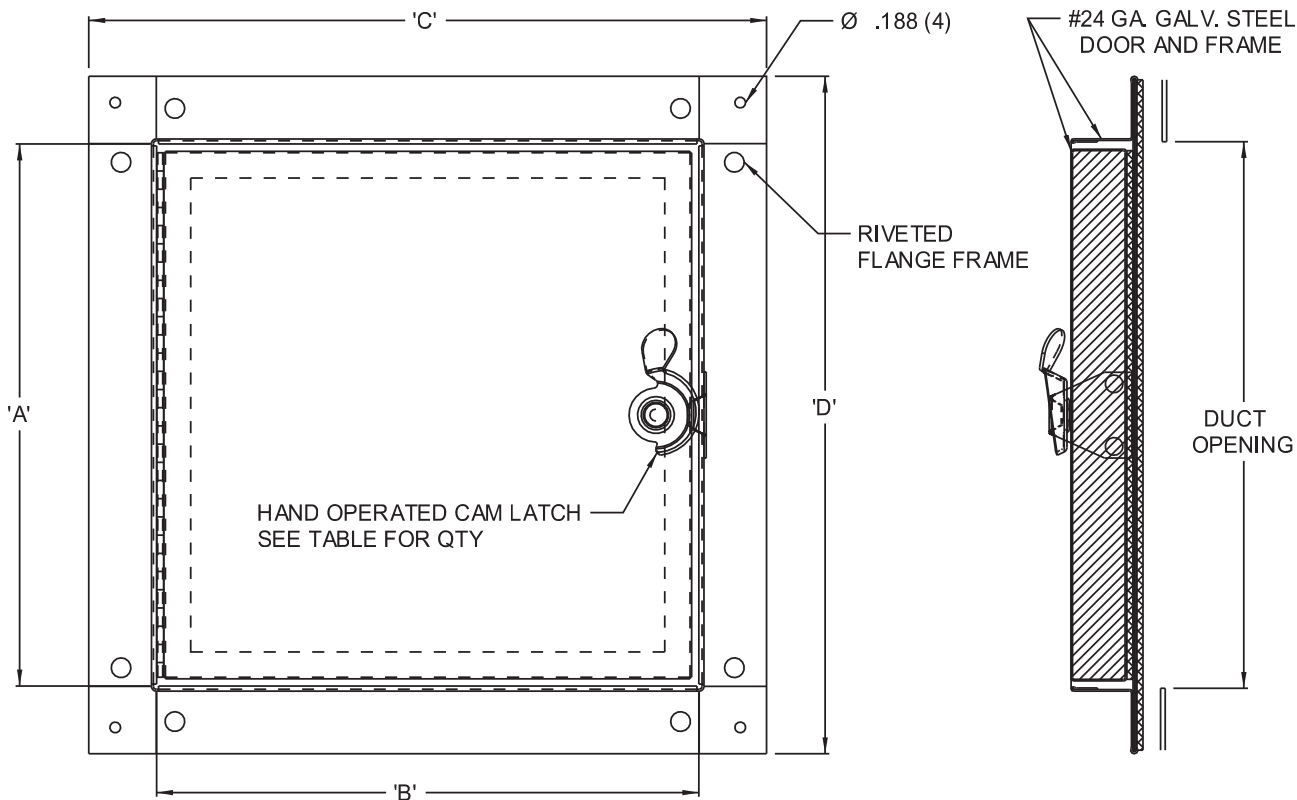

## SELF STICK DUCT DOOR - HINGED

QTY.	NOMINAL SIZE	A	B	C	D	DUCT OPENING	LATCH
	6 x 6 (152 x 152)	5.375 (137)	5.375 (137)	7.875 (200)	9.875 (251)	4-1/2 X 4-1/2 (114 x 114)	1
	8 x 8 (203 x 203)	7.375 (187)	7.375 (187)	9.875 (251)	9.875 (251)	6-1/2 X 6-1/2 (165 x 165)	1
	10 x 10 (254 x 254)	9.375 (238)	9.375 (238)	11.875 (302)	11.875 (302)	8-1/2 X 8-1/2 (216 x 216)	1
	12 x 12 (305 x 305)	11.375 (289)	11.375 (289)	13.875 (352)	13.875 (352)	10-1/2 X 10-1/2 (267 x 267)	1
	12 x 18 (305 x 457)	17.375 (441)	11.375 (289)	13.875 (352)	19.875 (505)	10-1/2 x 16-1/2 (267 x 419)	2
	14 x 14 (356 x 356)	13.375 (340)	13.375 (340)	15.875 (403)	15.875 (403)	12-1/2 x 12-1/2 (318 x 318)	2
	16 x 16 (406 x 406)	15.375 (391)	15.375 (391)	17.875 (454)	17.875 (454)	14-1/2 x 14-1/2 (368 x 368)	2
	18 x 18 (457 x 457)	17.375 (441)	17.375 (441)	19.875 (505)	19.875 (505)	16-1/2 x 16-1/2 (419 x 419)	2
	20 x 20 (508 x 508)	19.375 (492)	19.375 (492)	21.875 (556)	21.875 (556)	18-1/2 x 18-1/2 (470 x 470)	2
	24 x 24 (610 x 610)	23.375 (594)	23.375 (594)	25.875 (657)	25.875 (657)	22-1/2 x 22-1/2 (572 x 572)	2