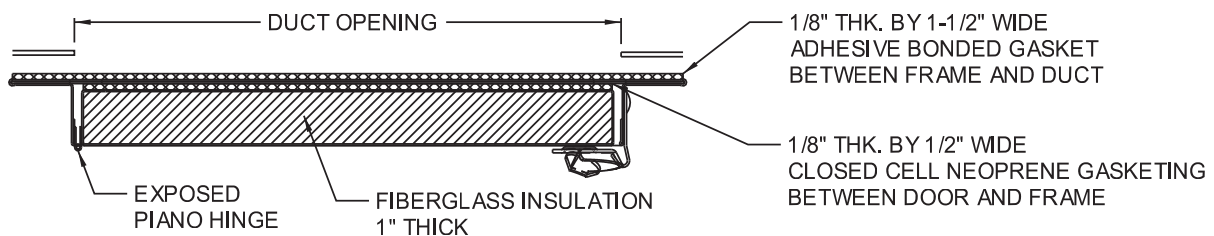

## SELF STICK DUCT DOOR - HINGED

QTY.	NOMINAL SIZE	A	B	C	D	DUCT OPENING	LATCH
	6 x 6 (152 x 152)	5.375 (137)	5.375 (137)	7.875 (200)	9.875 (251)	4-1/2 X 4-1/2 (114 x 114)	1
	8 x 8 (203 x 203)	7.375 (187)	7.375 (187)	9.875 (251)	9.875 (251)	6-1/2 X 6-1/2 (165 x 165)	1
	10 x 10 (254 x 254)	9.375 (238)	9.375 (238)	11.875 (302)	11.875 (302)	8-1/2 X 8-1/2 (216 x 216)	1
	12 x 12 (305 x 305)	11.375 (289)	11.375 (289)	13.875 (352)	13.875 (352)	10-1/2 X 10-1/2 (267 x 267)	1
	12 x 18 (305 x 457)	17.375 (441)	11.375 (289)	13.875 (352)	19.875 (505)	10-1/2 x 16-1/2 (267 x 419)	2
	14 x 14 (356 x 356)	13.375 (340)	13.375 (340)	15.875 (403)	15.875 (403)	12-1/2 x 12-1/2 (318 x 318)	2
	16 x 16 (406 x 406)	15.375 (391)	15.375 (391)	17.875 (454)	17.875 (454)	14-1/2 x 14-1/2 (368 x 368)	2
	18 x 18 (457 x 457)	17.375 (441)	17.375 (441)	19.875 (505)	19.875 (505)	16-1/2 x 16-1/2 (419 x 419)	2
	20 x 20 (508 x 508)	19.375 (492)	19.375 (492)	21.875 (556)	21.875 (556)	18-1/2 x 18-1/2 (470 x 470)	2
	24 x 24 (610 x 610)	23.375 (594)	23.375 (594)	25.875 (657)	25.875 (657)	22-1/2 x 22-1/2 (572 x 572)	2